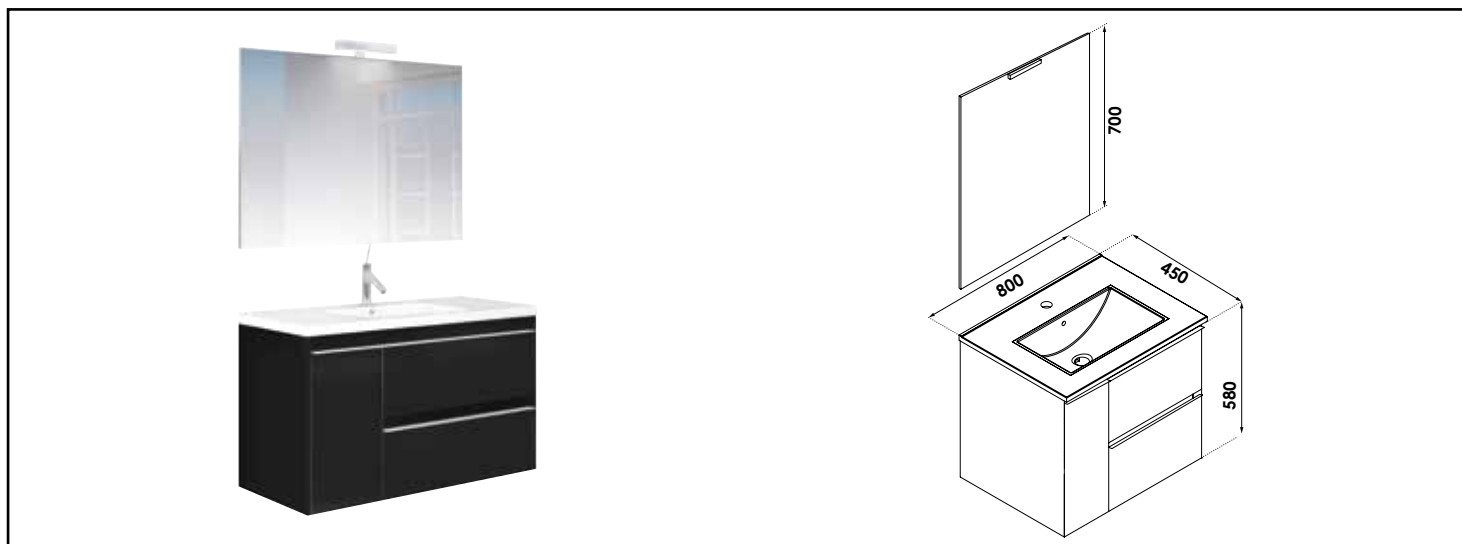

Référence : **401512029**

MEUBLE COMPLET BOSTON AVEC MIROIR SUSPENDUS - LARG. 80CM - COLORIS NOIR MAT

■ MEUBLE LIVRÉ PRÉ-MONTÉ AVEC MIROIR ET APPLIQUE LED

■ TIROIRS À OUVERTURE TOTALE

■ FERMETURE RALENTIE

CARACTÉRISTIQUES

Dimensions : Largeur : 80cm x Profondeur : 45cm x Hauteur : 58cm
 Corps de meuble avec vide sanitaire
 Plan céramique blanc extra-plat, épaisseur : 18mm
 2 tiroirs et 1 porte en panneau de particules à ouverture totale et fermeture amortie
 1 miroir simple à suspendre avec spot LED classe 2 IP44, hauteur : 70cm
 2 points de fixation murale
 Ecotaxe en sus